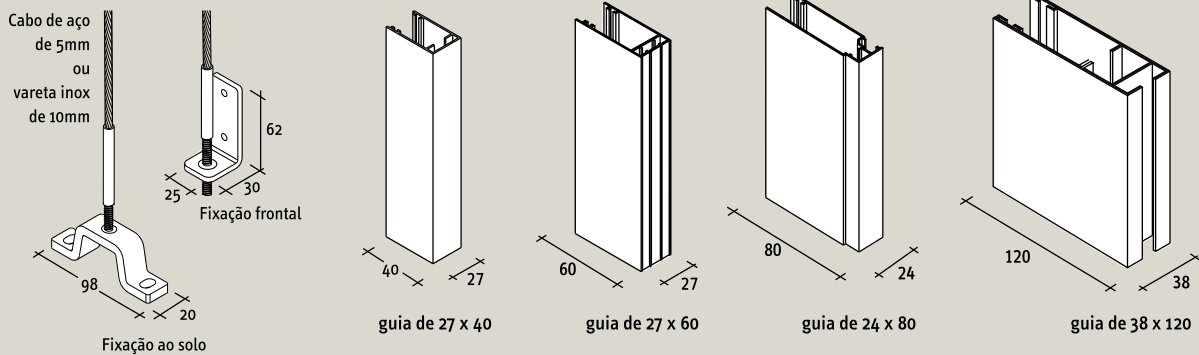

ESTORES DE ROLO - SISTEMAS BLACK OUT

TIPOS DE ACCIONAMENTOS:

Estore de rolo com caixa de recolha e guias laterais, que em conjunto com uma tela (100% opaca (Black Out)) garante escurecimento de um quarto, auditório ou qualquer outro compartimento.

INFORMAÇÃO TÉCNICA

GUIAS LATERAIS ←

CAIXAS DE RECOLHA ←