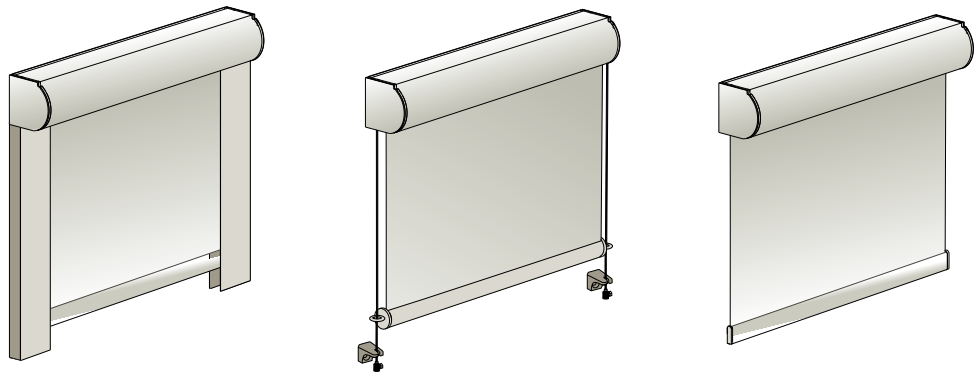

ESTORES DE ROLO - SISTEMAS BLACK OUT

TIPOS DE ACCIONAMENTOS:

Estore de rolo com caixa de recolha e guias laterais, que em conjunto com uma tela (100% opaca (Black Out)) garante escurecimento de um quarto, auditório ou qualquer outro compartimento.

INFORMAÇÃO TÉCNICA

GUIAS LATERAIS ←

CAIXAS DE RECOLHA ←