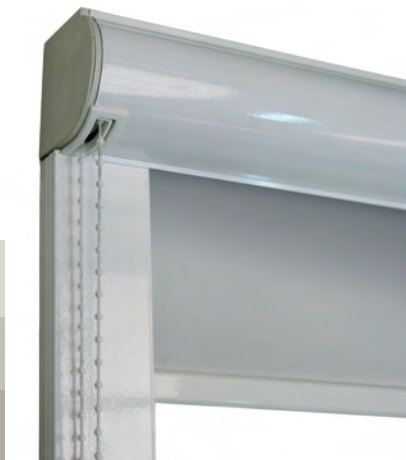

ESTORES DE ROLO - SISTEMAS BLACK OUT

TIPOS DE ACCIONAMENTOS:

Estore de rolo com caixa de recolha e guias laterais, que em conjunto com uma tela (100% opaca (Black Out)) garante escurecimento de um quarto, auditório ou qualquer outro compartimento.