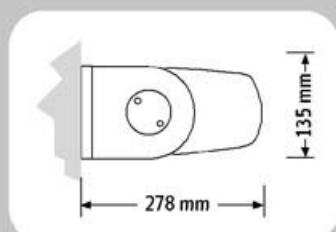

DIMENSÕES MÁXIMAS

Largura máxima 6,00 m

Projectção máxima 3,00 m

Ângulo de Projectção

Fixação à parede

Fixação ao tecto

Largura mínima do toldo em função da sua projectção (metros)

Projectção	Largura min.
1,50	1,99
1,75	2,31
2,00	2,56
2,25	2,84
2,50	3,08
2,75	3,42
3,00	3,70
3,50	4,19