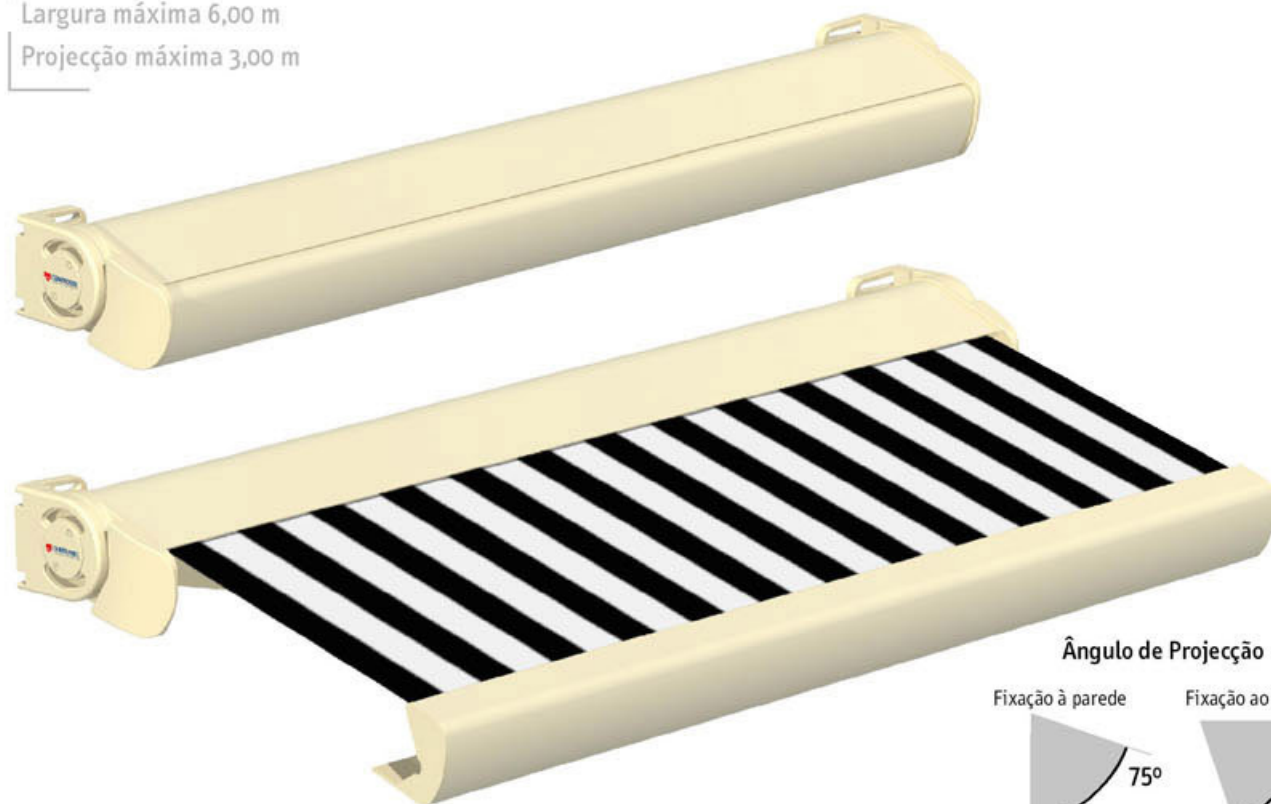

[TOLDO COMPACTO DE BRAÇOS ARTICULADOS]

Cofre integral

O Toldo Cofre é o best seller dos toldos, devido à excelência do seu design e à sua total auto-protecção, que se reflecte na sua durabilidade.

Os nossos braços são reforçados, com cabo de aço duplo permitindo uma grande longevidade.

DIMENSÕES MÁXIMAS

Largura máxima 6,00 m

Projectção máxima 3,00 m

Ângulo de Projectção

Fixação à parede

Fixação ao tecto

Largura mínima do toldo em função da sua projectção (metros)

Projectção	Largura min.
1,50	1,99
1,75	2,31
2,00	2,56
2,25	2,84
2,50	3,08
2,75	3,42
3,00	3,70
3,50	4,19