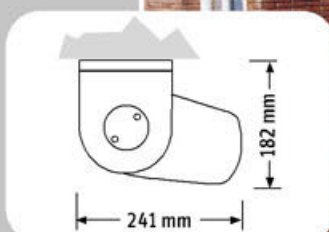

Fixação ao tecto