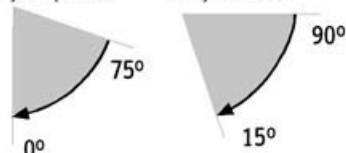

DIMENSÕES MÁXIMAS

Largura máxima 6,00 m

Projectção máxima 3,00 m

Ângulo de Projectção

Fixação à parede

Fixação ao tecto

Largura mínima do toldo em função da sua projectção (metros)

Projectção	Largura min.
1,50	1,99
1,75	2,31
2,00	2,56
2,25	2,84
2,50	3,08
2,75	3,42
3,00	3,70
3,50	4,19