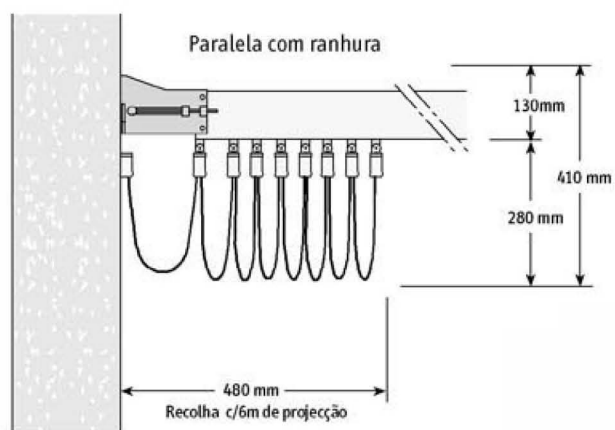

[TOLDO HORIZONTAL DRAPEADO] Sevilhana

Entre paredes, de dois e quatro pés

DIMENSÕES MÁXIMAS
Largura máxima 6,00 m
Projeção máxima 6,00 m

Sustentação:

- Entre paredes
- c/ 2 pés
- c/ 4 pés