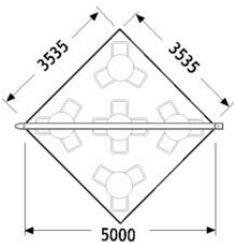

**TOLDO SUSPENSO E ROTATIVO DE BRAÇOS ARTICULADOS | space®**

**space® de 4m - 8,5m<sup>2</sup>**

**space® de 4,5m - 11m<sup>2</sup>**

**space® de 5m - 13,5m<sup>2</sup>**

Fechado

Semi-aberto

Aberto

Accionamento: Motor c/comando à distancia - Luzes de halogénio integrado no corpo

**space® de 5,5m - 16m<sup>2</sup>**

Capacidade rotativa - Versão base sem pilar de suporte