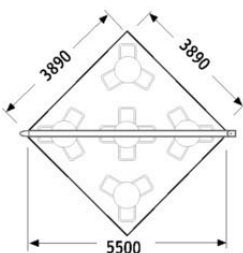

**TOLDO SUSPENSO E ROTATIVO DE BRAÇOS ARTICULADOS | space®**

**space® de 4m - 8,5m<sup>2</sup>**

**space® de 4,5m - 11m<sup>2</sup>**

**space® de 5m - 13,5m<sup>2</sup>**

Fechado

Semi-aberto

Aberto

Accionamento: Motor c/comando à distancia - Luzes de halogénio integrado no corpo

**space® de 5,5m - 16m<sup>2</sup>**

Capacidade rotativa - Versão base sem pilar de suporte