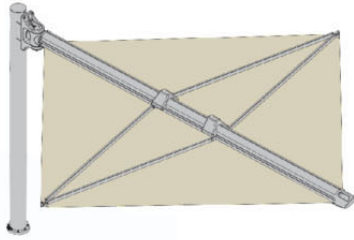

**TOLDO SUSPENSO E ROTATIVO DE BRAÇOS ARTICULADOS | space®**

**space® de 4m - 8,5m<sup>2</sup>**

**space® de 4,5m - 11m<sup>2</sup>**

**space® de 5m - 13,5m<sup>2</sup>**

Fechado

Semi-aberto

Aberto

Accionamento: Motor c/comando à distancia - Luzes de halogénio integrado no corpo

**space® de 5,5m - 16m<sup>2</sup>**

Capacidade rotativa - Versão base sem pilar de suporte