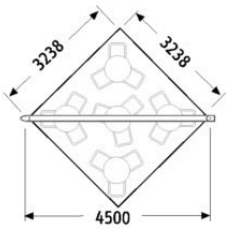

**TOLDO SUSPENSO E ROTATIVO DE BRAÇOS ARTICULADOS | space®**

**space® de 4m - 8,5m<sup>2</sup>**

**space® de 4,5m - 11m<sup>2</sup>**

**space® de 5m - 13,5m<sup>2</sup>**

Fechado

Semi-aberto

Aberto

Accionamento: Motor c/comando à distancia - Luzes de halogénio integrado no corpo

**space® de 5,5m - 16m<sup>2</sup>**

Capacidade rotativa - Versão base sem pilar de suporte