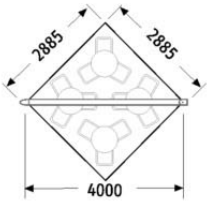

**TOLDO SUSPENSO E ROTATIVO DE BRAÇOS ARTICULADOS | space®**

**space® de 4m - 8,5m<sup>2</sup>**

**space® de 4,5m - 11m<sup>2</sup>**

**space® de 5m - 13,5m<sup>2</sup>**

Fechado

Semi-aberto

Aberto

Accionamento: Motor c/comando à distancia - Luzes de halogénio integrado no corpo

**space® de 5,5m - 16m<sup>2</sup>**

Capacidade rotativa - Versão base sem pilar de suporte