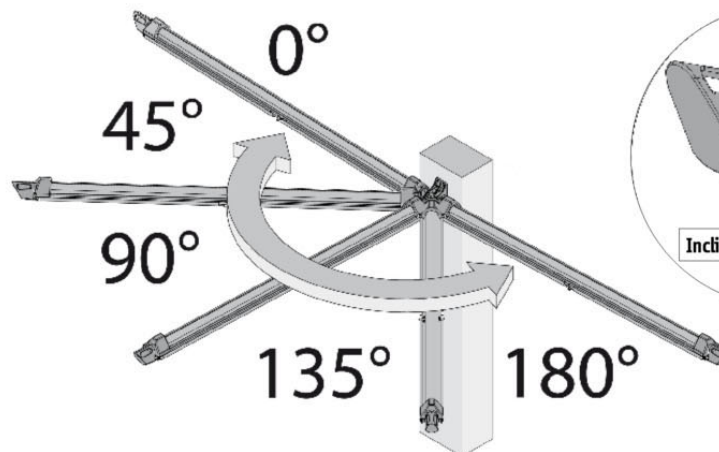

**TOLDO SUSPENSO E ROTATIVO DE BRAÇOS ARTICULADOS | space®**

**space® de 4m - 8,5m<sup>2</sup>**

**space® de 4,5m - 11m<sup>2</sup>**

**space® de 5m - 13,5m<sup>2</sup>**

Fechado

Semi-aberto

Aberto

Accionamento: Motor c/comando à distancia - Luzes de halogénio integrado no corpo

**space® de 5,5m - 16m<sup>2</sup>**

Capacidade rotativa - Versão base sem pilar de suporte