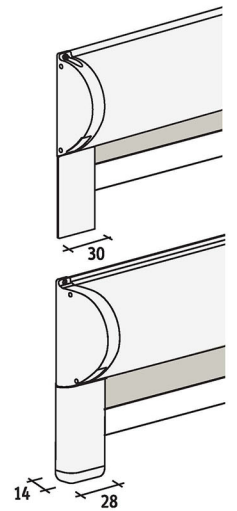

MOSQUITEIRAS

ESTORES DE ROLO INTEGRADOS NO CAIXILHO - INTÉGR0

CORRENTE

As redes mosquiteiras impedem a entrada dos indesejados mosquitos e insectos na sua habitação.

Principalmente nas noites quentes de verão que queremos manter as janelas abertas e deixar entrar aquela brisa, são a solução certa.

ROLO - SIMPLES c/ caixa e guias

Accionamento por mola

Aro Fixo

O estore Intégro está por definição integrado no próprio caixilho da janela, podendo esta assim ser movimentada, abrir e bascular sem ter que manusear o estore. A caixa de recolha de pequenas dimensões e as guias laterais dissimuladas permitem que a tela caia sempre à mesma distância do vidro, sem oscilar com o vento. Flores ou objectos pousados no parapeito não interferem com o estore.

INTÉGR0- ESTORE DE ROLO INTEGRADO NA JANELA

Intégro corrente - caixa de 30

Intégro corrente - caixa de 45