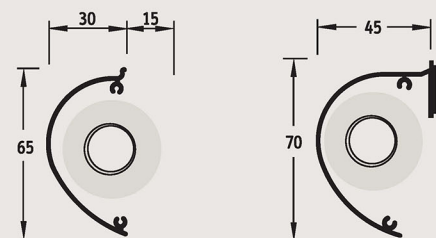

ROLO - SIMPLES c/ caixa e guias

Accionamento por mola

Aro Fixo

O estore Intégro está por definição integrado no próprio caixilho da janela, podendo esta assim ser movimentada, abrir e bascular sem ter que manusear o estore. A caixa de recolha de pequenas dimensões e as guias laterais dissimuladas permitem que a tela caia sempre à mesma distância do vidro, sem oscilar com o vento. Flores ou objectos pousados no parapeito não interferem com o estore.

INTÉGR0- ESTORE DE ROLO INTEGRADO NA JANELA

Intégro corrente - caixa de 30

Intégro corrente - caixa de 45