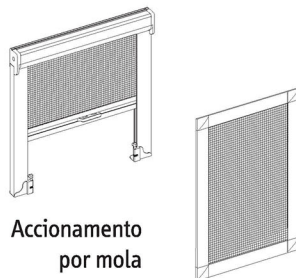

MOSQUITEIRAS

ESTORES DE ROLO INTEGRADOS NO CAIXILHO - INTÉGR0

CORRENTE

As redes mosquiteiras impedem a entrada dos indesejados mosquitos e insectos na sua habitação.

Principalmente nas noites quentes de verão que queremos manter as janelas abertas e deixar entrar aquela brisa, são a solução certa.

ROLO - SIMPLES c/ caixa e guias

Accionamento por mola

Aro Fixo

O estore Intégro está por definição integrado no próprio caixilho da janela, podendo esta assim ser movimentada, abrir e bascular sem ter que manusear o estore. A caixa de recolha de pequenas dimensões e as guias laterais dissimuladas permitem que a tela caia sempre à mesma distância do vidro, sem oscilar com o vento. Flores ou objectos pousados no parapeito não interferem com o estore.

INTÉGR0- ESTORE DE ROLO INTEGRADO NA JANELA

Intégro corrente - caixa de 30

Intégro corrente - caixa de 45