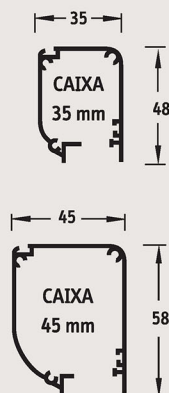

ROLO - SIMPLES c/ caixa e guias

Accionamento por mola

Aro Fixo

O estore Intégro está por definição integrado no próprio caixilho da janela, podendo esta assim ser movimentada, abrir e bascular sem ter que manusear o estore. A caixa de recolha de pequenas dimensões e as guias laterais dissimuladas permitem que a tela caia sempre à mesma distância do vidro, sem oscilar com o vento. Flores ou objectos pousados no parapeito não interferem com o estore.

INTÉGR0- ESTORE DE ROLO INTEGRADO NA JANELA

Intégro corrente - caixa de 30

Intégro corrente - caixa de 45