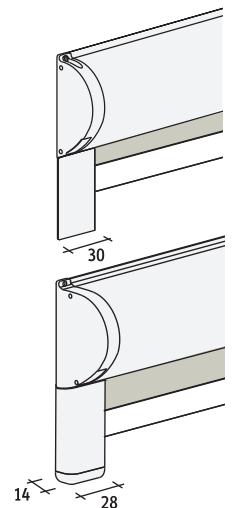

MOSQUITEIRAS

ESTORES DE ROLO INTEGRADOS NO CAIXILHO - INTÉGRO

CORRENTE

As redes mosquiteiras impedem a entrada dos indesejados mosquitos e insectos na sua habitação.

Principalmente nas noites quentes de verão que queremos manter as janelas abertas e deixar entrar aquela brisa, são a solução certa.

ROLO - SIMPLES
c/ caixa e guias

Accionamento por mola

Aro Fixo

O estore Intégro está por definição integrado no próprio caixilho da janela, podendo esta assim ser movimentada, abrir e bascular sem ter que manusear o estore. A caixa de recolha de pequenas dimensões e as guias laterais dissimuladas permitem que a tela caia sempre à mesma distância do vidro, sem oscilar com o vento. Flores ou objectos pousados no parapeito não interferem com o estore.

INTÉGRO- ESTORE DE ROLO INTEGRADO NA JANELA

Intégro corrente - caixa de 30

Intégro corrente - caixa de 45