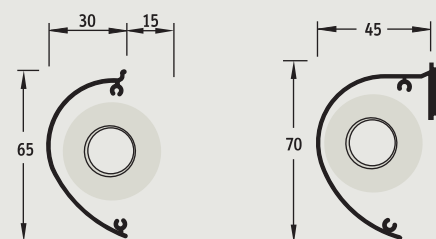

ROLO - SIMPLES
c/ caixa e guias

Accionamento por mola

Aro Fixo

O estore Intégro está por definição integrado no próprio caixilho da janela, podendo esta assim ser movimentada, abrir e bascular sem ter que manusear o estore. A caixa de recolha de pequenas dimensões e as guias laterais dissimuladas permitem que a tela caia sempre à mesma distância do vidro, sem oscilar com o vento. Flores ou objectos pousados no parapeito não interferem com o estore.

INTÉGRO- ESTORE DE ROLO INTEGRADO NA JANELA

Intégro corrente - caixa de 30

Intégro corrente - caixa de 45