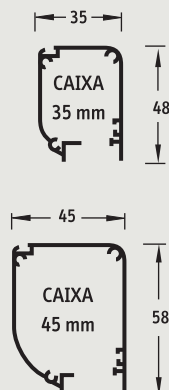

ROLO - SIMPLES
c/ caixa e guias

Accionamento por mola

Aro Fixo

O estore Intégro está por definição integrado no próprio caixilho da janela, podendo esta assim ser movimentada, abrir e bascular sem ter que manusear o estore. A caixa de recolha de pequenas dimensões e as guias laterais dissimuladas permitem que a tela caia sempre à mesma distância do vidro, sem oscilar com o vento. Flores ou objectos pousados no parapeito não interferem com o estore.

INTÉGRO- ESTORE DE ROLO INTEGRADO NA JANELA

Intégro corrente - caixa de 30

Intégro corrente - caixa de 45