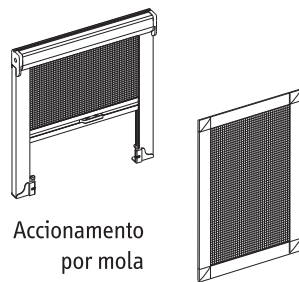

MOSQUITEIRAS

ESTORES DE ROLO INTEGRADOS NO CAIXILHO - INTÉGRO

CORRENTE

As redes mosquiteiras impedem a entrada dos indesejados mosquitos e insectos na sua habitação.

Principalmente nas noites quentes de verão que queremos manter as janelas abertas e deixar entrar aquela brisa, são a solução certa.

ROLO - SIMPLES
c/ caixa e guias

Accionamento por mola

Aro Fixo

O estore Intégro está por definição integrado no próprio caixilho da janela, podendo esta assim ser movimentada, abrir e bascular sem ter que manusear o estore. A caixa de recolha de pequenas dimensões e as guias laterais dissimuladas permitem que a tela caia sempre à mesma distância do vidro, sem oscilar com o vento. Flores ou objectos pousados no parapeito não interferem com o estore.

INTÉGRO- ESTORE DE ROLO INTEGRADO NA JANELA

Intégro corrente - caixa de 30

Intégro corrente - caixa de 45