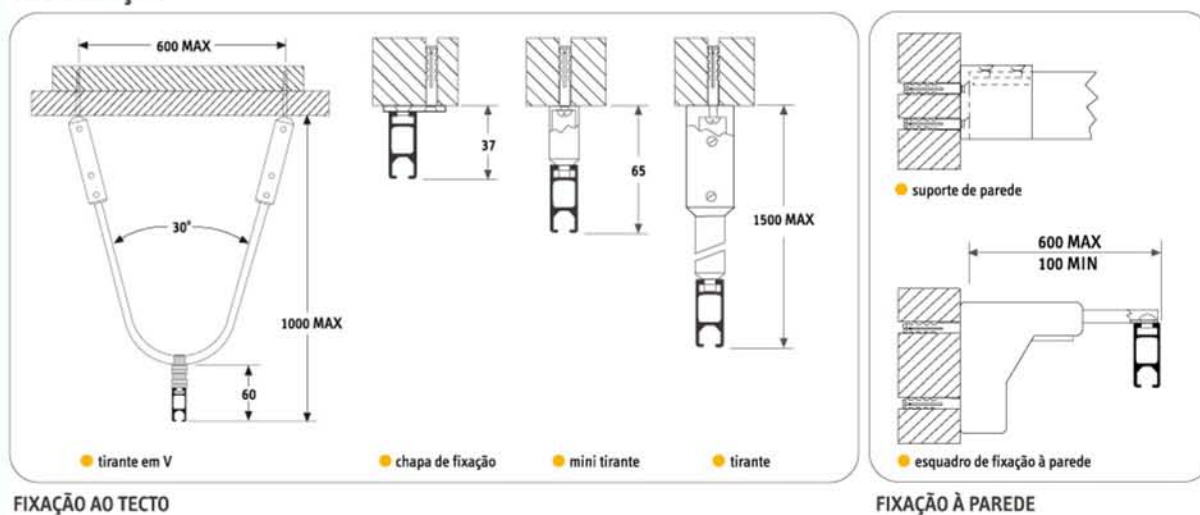

INSTALAÇÃO

Controsol_Controlo Solar e decoração, Lda
Email geral@controsol.pt
www.controsol.pt