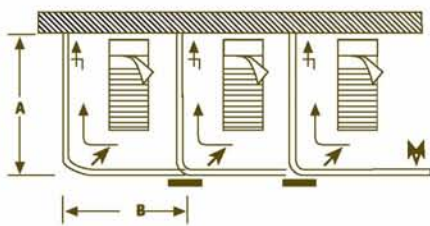

- >>> As cortinas podem ser em tela integralmente numa côr, normalmente bege, com uma altura de 1,90 m, ou, em alternativa, com uma faixa transparente de cerca de 50 cm ou ainda com uma faixa de rede mosquiteira.
Outro tipo de cortinas disponíveis, mediante consulta.

SEPARAÇÃO DE AMBIENTES MEDIÇÃO PARA ORÇAMENTO

SIMBOLOGIA A USAR

-  Ponte de união
-  Suporte de fixação à parede
-  Tirante de fixação ao tecto (3cm, 1,00m ou 1,50m)
-  Tirante em V
-  Calha
-  Sentido de recolha da cortina
-  Curvas a 90°, na própria calha
-  A Medida em metros
-  B Medida em metros

Tela bege ① com rede mosquiteira, conforme amostra permitindo boa visibilidade e arejamento.

Tela bege ① com faixa superior de 50 cm, em pvc transparente, conforme amostra, permitindo boa visibilidade.