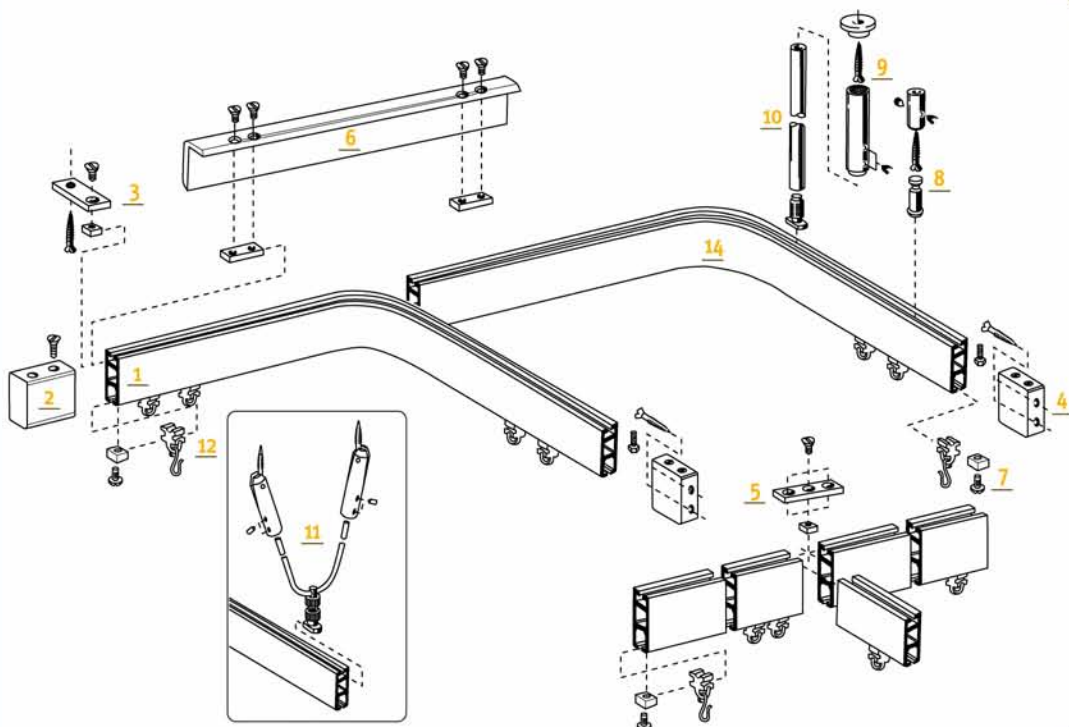

SEPARAÇÃO DE AMBIENTES MEDIÇÃO PARA ORÇAMENTO

SIMBOLOGIA A USAR

-  Ponte de união
-  Suporte de fixação à parede
-  Tirante de fixação ao tecto (3cm, 1,00m ou 1,50m)
-  Tirante em V
-  Calha
-  Sentido de recolha da cortina
-  Curvas a 90°, na própria calha
-  A Medida em metros
-  B Medida em metros

Tela bege ① com rede mosquiteira, conforme amostra permitindo boa visibilidade e arejamento.

Tela bege ① com faixa superior de 50 cm, em pvc transparente, conforme amostra, permitindo boa visibilidade.

Tela bege, reforçada, anti-fogo, anti-fungo, e de fácil lavagem

Calha de alumínio anodizado com possibilidade de curvar a 90°

Ilhó em aço inox AISI 316

Deslizador em polietileno auto lubrificante com ganchos em aço inox AISI 316

Legenda

- | | | |
|------------------------------|-------------------------|---------------------------|
| 1 Calha de alumínio | 6 Ponte de união | 11 Tirante em V de 1,20 m |
| 2 Topo de calha | 7 Parafuso fim de curso | 12 Deslizador com gancho |
| 3 Chapa de fixação ao tecto | 8 Mini-tirante de 3 cm | 13 Deslizador com olhal |
| 4 Suporte de parede em nylon | 9 Tirante de 1,00 m | 14 Curva a 90° |
| 5 Chapa de União de calhas | 10 Tirante de 1,50 m | |