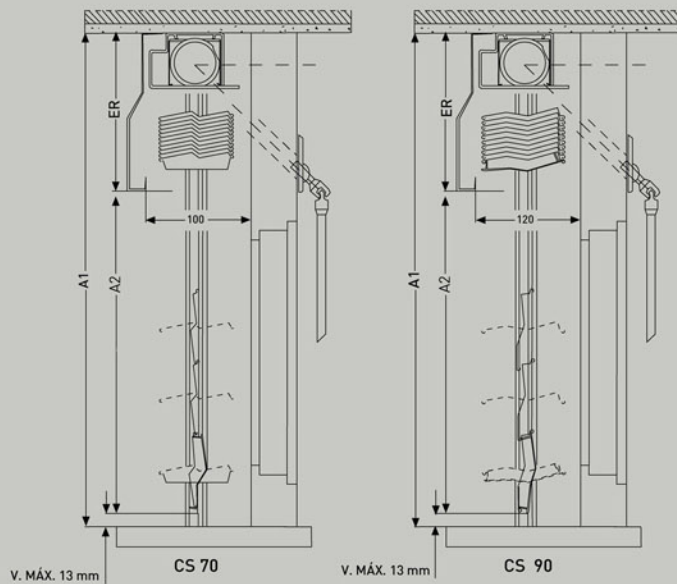

METALSHIELD CS 70 _ CS 90

Best-seller entre os estores laminados exteriores, o **METALSHIELD CS 90** tem as suas lâminas de perfil especial de 90 mm de alumínio termolacado equipadas com um lábio de borracha para um melhor obscurecimento e com um deslizador que liga as lâminas alternadamente às guias laterais, esquerda e direita, permitindo um deslizar seguro e silencioso mesmo com ventos fortes. No caso do **METALSHIELD CS 70**, trata-se exactamente do mesmo tipo de estore, mas com lâmina mais estreita. Os fios de escada e fita de elevação em Terylene com tratamento UV, reforçados com Kevlar são praticamente insensíveis ao tempo e extremamente duradouros. O accionamento pode ser feito por comando eléctrico ou por manivela.

ESTORE LAMINADO EXTERIOR COM LÂMINAS DE PERFIL ESPECIAL

Altura máxima - 5800 mm
 Largura máxima - 4000 mm
 Área máxima - 8 m²
 Largura mínima com motor - 670 mm
 Largura mínima com manivela - 570 mm

A1- Altura total entre	500	715	1035	1280	1600	1925	2165	2490	2890	3375	3775	4340	4825
	710	1030	1275	1595	1920	2160	2485	2885	3370	3770	4335	4820	5000
ER- espaço de recolha CS 70	150	170	190	210	230	250	290	320	350	380	430	470	500
ER- espaço de recolha CS 90	150	170	190	210	230	250	270	300	330	360	400	430	450

Tabela elucidativa sobre o espaço de recolha em função da altura do estore