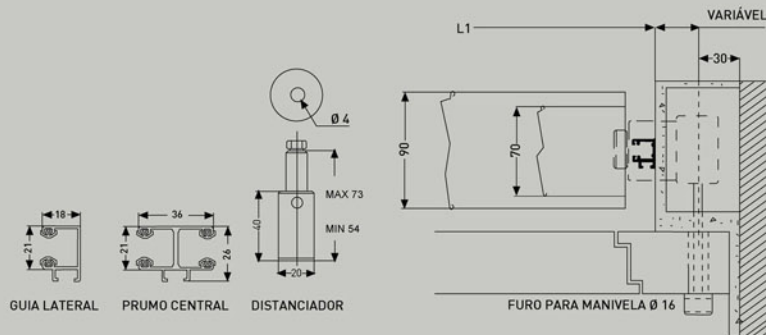

METALSHIELD CS 70 _ CS 90

Best-seller entre os estores laminados exteriores, o **METALSHIELD CS 90** tem as suas lâminas de perfil especial de 90 mm de alumínio termolacado equipadas com um lábio de borracha para um melhor obscurecimento e com um deslizador que liga as lâminas alternadamente às guias laterais, esquerda e direita, permitindo um deslizar seguro e silencioso mesmo com ventos fortes. No caso do **METALSHIELD CS 70**, trata-se exactamente do mesmo tipo de estore, mas com lâmina mais estreita. Os fios de escada e fita de elevação em Terylene com tratamento UV, reforçados com Kevlar são praticamente insensíveis ao tempo e extremamente duradouros. O accionamento pode ser feito por comando eléctrico ou por manivela.

ESTORE LAMINADO EXTERIOR COM LÂMINAS DE PERFIL ESPECIAL

Altura máxima - 5800 mm
 Largura máxima - 4000 mm
 Área máxima - 8 m²
 Largura mínima com motor - 670 mm
 Largura mínima com manivela - 570 mm

A1- Altura total entre	500	715	1035	1280	1600	1925	2165	2490	2890	3375	3775	4340	4825
	710	1030	1275	1595	1920	2160	2485	2885	3370	3770	4335	4820	5000
ER- espaço de recolha CS 70	150	170	190	210	230	250	290	320	350	380	430	470	500
ER- espaço de recolha CS 90	150	170	190	210	230	250	270	300	330	360	400	430	450

Tabela elucidativa sobre o espaço de recolha em função da altura do estore