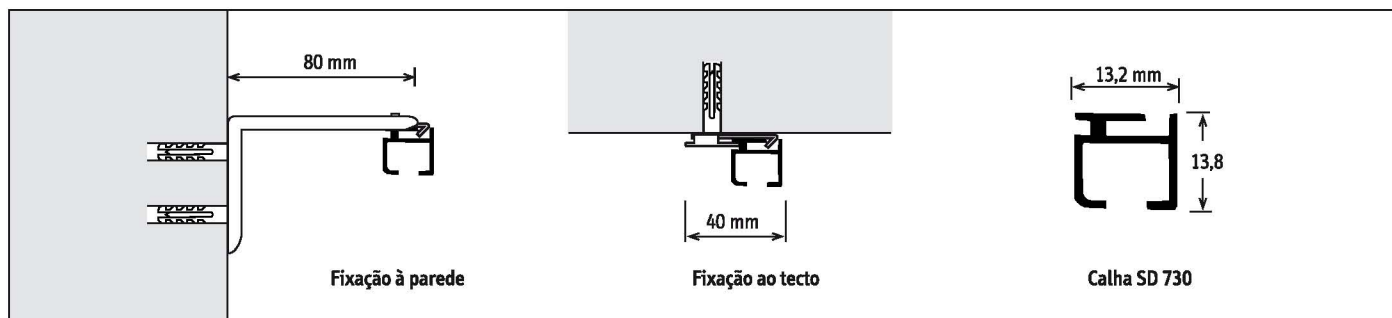

# Calha WSD 730

\_ EM KIT

## MODELO WSD 731 em kit

(deslizadores c/ distanciadores de 8 em 8cm para gancho comum)

## MODELO WSD 732 em kit

(deslizadores c/ distanciadores de 5,4 em 5,4cm para fita com mola)

LARGURA/CM	SUPORTES	DESLIZADORES	CÓDIGO	DESLIZADORES	CÓDIGO
140	2	18	C73171410	26	C73271410
160	2	20	C73171411	30	C73271411
180	3	24	C73171412	34	C73271412
200	3	26	C73171413	38	C73271413
220	3	28	C73171414	40	C73271414
240	3	30	C73171415	42	C73271415
260	3	34	C73171416	46	C73271416
280	3	36	C73171417	52	C73271417
300	4	38	C73171418	56	C73271418
320	4	40	C73171419	60	C73271419
340	4	44	C73171420	64	C73271420
360	4	46	C73171421	68	C73271421
380	4	48	C73171422	72	C73271422
400	4	50	C73171423	74	C73271423
420	5	54	C73171424	78	C73271424
440	5	56	C73171425	82	C73271425
460	5	58	C73171426	86	C73271426
480	5	60	C73171427	90	C73271427
500	5	64	C73171428	94	C73271428
520	5	66	C73171429	96	C73271429
540	6	68	C73171430	100	C73271430
560	6	70	C73171431	104	C73271431
580	6	74	C73171432	108	C73271432
600	6	76	C73171433	112	C73271433