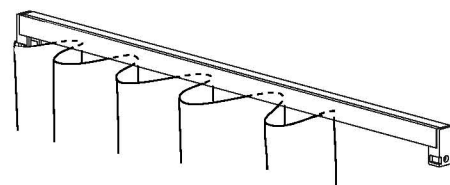

# Calha WSD 730

\_ EM KIT

## MODELO WSD 731 em kit

(deslizadores c/ distanciadores de 8 em 8cm para gancho comum)

## MODELO WSD 732 em kit

(deslizadores c/ distanciadores de 5,4 em 5,4cm para fita com mola)

LARGURA/CM	SUPORTES	DESLIZADORES	CÓDIGO	DESLIZADORES	CÓDIGO
140	2	18	C73171410	26	C73271410
160	2	20	C73171411	30	C73271411
180	3	24	C73171412	34	C73271412
200	3	26	C73171413	38	C73271413
220	3	28	C73171414	40	C73271414
240	3	30	C73171415	42	C73271415
260	3	34	C73171416	46	C73271416
280	3	36	C73171417	52	C73271417
300	4	38	C73171418	56	C73271418
320	4	40	C73171419	60	C73271419
340	4	44	C73171420	64	C73271420
360	4	46	C73171421	68	C73271421
380	4	48	C73171422	72	C73271422
400	4	50	C73171423	74	C73271423
420	5	54	C73171424	78	C73271424
440	5	56	C73171425	82	C73271425
460	5	58	C73171426	86	C73271426
480	5	60	C73171427	90	C73271427
500	5	64	C73171428	94	C73271428
520	5	66	C73171429	96	C73271429
540	6	68	C73171430	100	C73271430
560	6	70	C73171431	104	C73271431
580	6	74	C73171432	108	C73271432
600	6	76	C73171433	112	C73271433