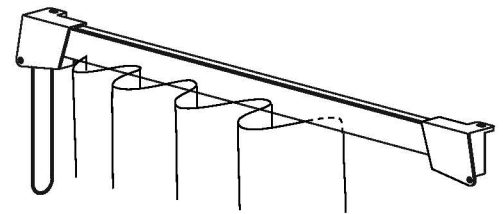

# Calha WSD 720

\_ EM KIT

**MODELO WSD 7300 s/ cordão**

**MODELO WSD 721 em kit**  
(deslizadores c/ distanciadores de 8 em 8cm para gancho comum)

**MODELO WSD 722 em kit**  
(deslizadores c/ distanciadores de 5,4 em 5,4cm para fita com mola)

LARGURA/CM	SUPORTES	DESLIZADORES	CÓDIGO	DESLIZADORES	CÓDIGO
140	2	18	C72171410	26	C72271410
160	2	20	C72171411	30	C72271411
180	3	24	C72171412	34	C72271412
200	3	26	C72171413	38	C72271413
220	3	28	C72171414	40	C72271414
240	3	30	C72171415	42	C72271415
260	3	34	C72171416	46	C72271416
280	3	36	C72171417	52	C72271417
300	4	38	C72171418	56	C72271418
320	4	40	C72171419	60	C72271419
340	4	44	C72171420	64	C72271420
360	4	46	C72171421	68	C72271421
380	4	48	C72171422	72	C72271422
400	4	50	C72171423	74	C72271423
420	5	54	C72171424	78	C72271424
440	5	56	C72171425	82	C72271425
460	5	58	C72171426	86	C72271426
480	5	60	C72171427	90	C72271427
500	5	64	C72171428	94	C72271428
520	5	66	C72171429	96	C72271429
540	6	68	C72171430	100	C72271430
560	6	70	C72171431	104	C72271431
580	6	74	C72171432	108	C72271432
600	6	76	C72171433	112	C72271433