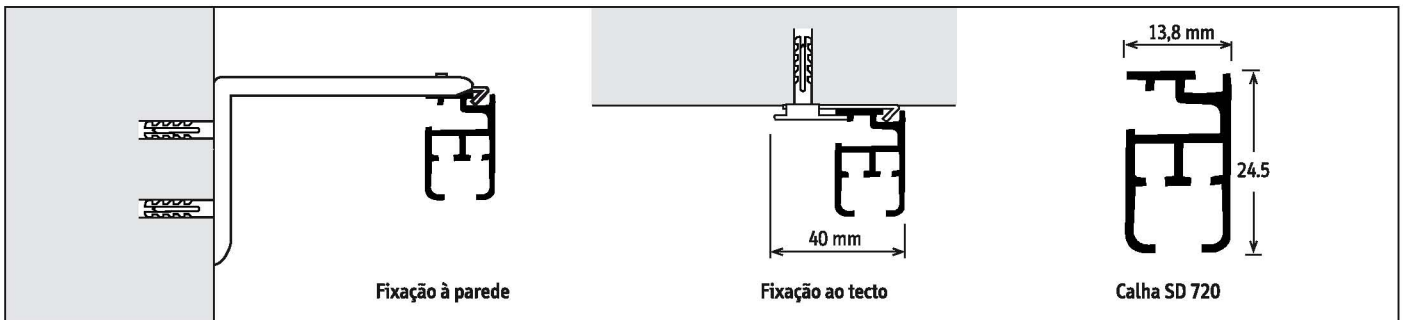

# Calha WSD 720

\_ EM KIT

**MODELO WSD 7300 s/ cordão**

**MODELO WSD 721 em kit**  
(deslizadores c/ distanciadores de 8 em 8cm para gancho comum)

**MODELO WSD 722 em kit**  
(deslizadores c/ distanciadores de 5,4 em 5,4cm para fita com mola)

LARGURA/CM	SUPORTES	DESLIZADORES	CÓDIGO	DESLIZADORES	CÓDIGO
140	2	18	C72171410	26	C72271410
160	2	20	C72171411	30	C72271411
180	3	24	C72171412	34	C72271412
200	3	26	C72171413	38	C72271413
220	3	28	C72171414	40	C72271414
240	3	30	C72171415	42	C72271415
260	3	34	C72171416	46	C72271416
280	3	36	C72171417	52	C72271417
300	4	38	C72171418	56	C72271418
320	4	40	C72171419	60	C72271419
340	4	44	C72171420	64	C72271420
360	4	46	C72171421	68	C72271421
380	4	48	C72171422	72	C72271422
400	4	50	C72171423	74	C72271423
420	5	54	C72171424	78	C72271424
440	5	56	C72171425	82	C72271425
460	5	58	C72171426	86	C72271426
480	5	60	C72171427	90	C72271427
500	5	64	C72171428	94	C72271428
520	5	66	C72171429	96	C72271429
540	6	68	C72171430	100	C72271430
560	6	70	C72171431	104	C72271431
580	6	74	C72171432	108	C72271432
600	6	76	C72171433	112	C72271433