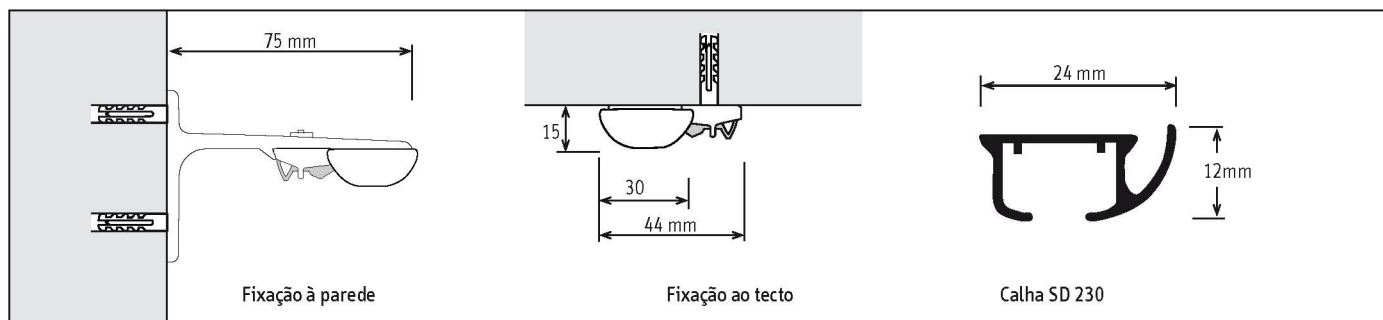

# Calha SD 230

Calha de dimensão reduzida e design dissimulado.

\_ EM KIT

## MODELO SD 230

LARGURA/CM	SUPTES	DESLIZADORES
140	2	18
160	2	20
180	3	24
200	3	26
220	3	28
240	3	30
260	3	34
280	3	36
300	4	38
320	4	40
340	4	44
360	4	46
380	4	48
400	4	50